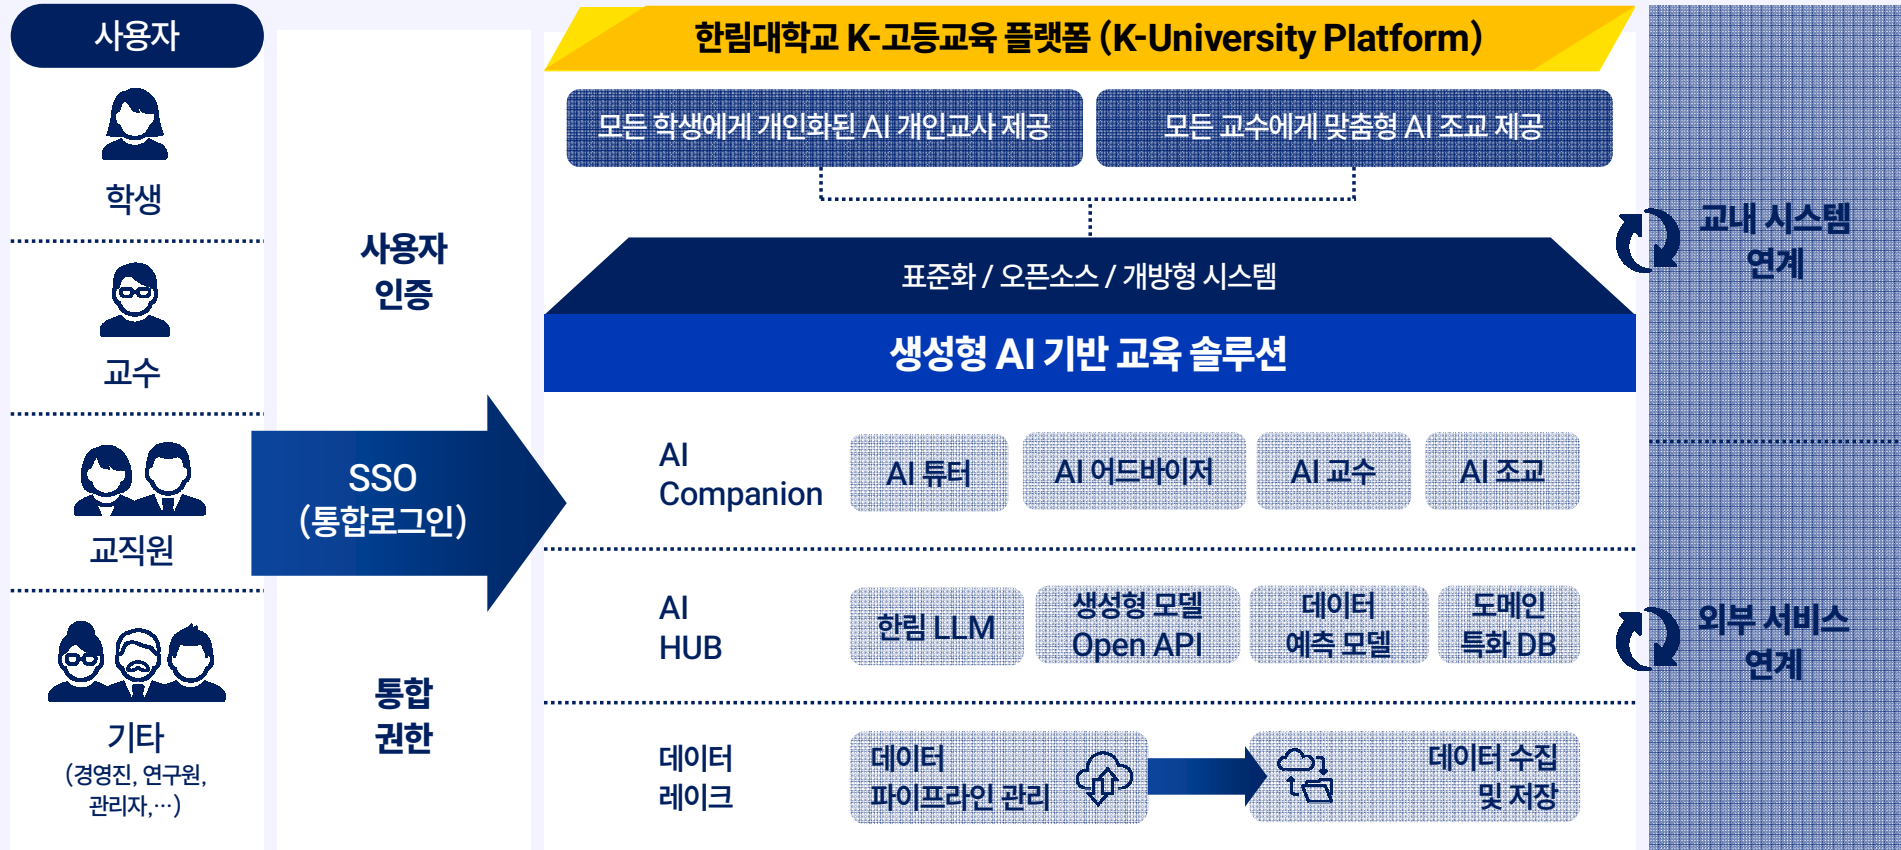

미래 설계
학습 계획, 교과목 추천, 취업 상담

교수를 위해 열심히 일하는 조교

교수와 함께 강의계획 수립
사회 변화에 신속하게 대응하는 교육

강의자료 작성
강의 자료, 퀴즈, 과제, 토론 주제

학생 별 맞춤 교육
채점과 피드백, 상담, 질문 답변

**학생과 함께 하는
토론식 강의 참여**

더 많은 학생, 더 넓은 지역
전교생이 들을 수 있는 강의,
전 세계에서 들을 수 있는 온라인 강의

가상 공간에서 실감나는 교육
증강현실, 가상현실을 통해
위험한 곳, 불가능한 곳에서 강의

**현실의 제약을
넘어선 고등교육**

첨단 지식
빠르게 발전하는 지식 강의

사람 교수와 AI 교수의 협업
지식 전달과 정서적 안정

K-고등교육 모델의 글로벌 확산 전략

한림대학교
HALLYM UNIVERSITY

한림 K-고등교육모델, AI 교육 솔루션

감사합니다